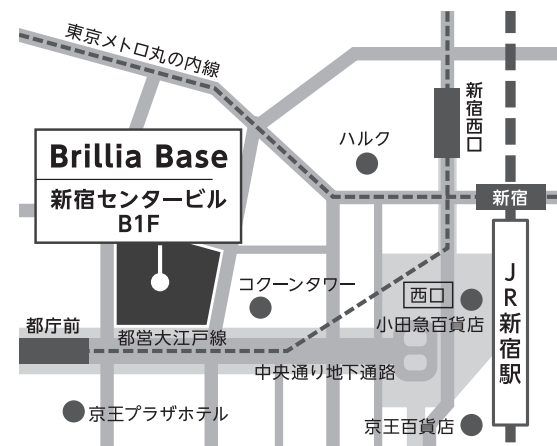

※写真はイメージとなります
(展示商品とは異なりますので予めご了承ください)

ラグジュアリー且つライフスタイルに精通したインテリア商品をご覧ください。
この機会にぜひご来場くださいますようお願い申し上げます。
各協賛ブランドのショールームへご来場、ご提案希望の方は下記お問い合わせ窓口までご連絡ください。

「Art×Interior」特別展示会場

開催場所住所 東京都新宿区西新宿1丁目25-1
新宿センタービルB1F「Brillia Base」

Brillia Base 営業時間：10：00～18：00
定休日：火曜日・水曜日・一部祝日

交通アクセス JR線・小田急線・京王線・
東京メトロ丸の内線「新宿」駅西口より徒歩5分

お問い合わせ

 **東京建物アメニティサポート**

くらしサービス部インテリアグループ 〒103-0027 東京都中央区日本橋2-3-10 日本橋丸善東急ビル
フリーコール：0120-073-274 E-mail:interior-service@ams.tatemono.com お問い合わせ時間：平日9:00～17:00 (土・日・祝日 定休)