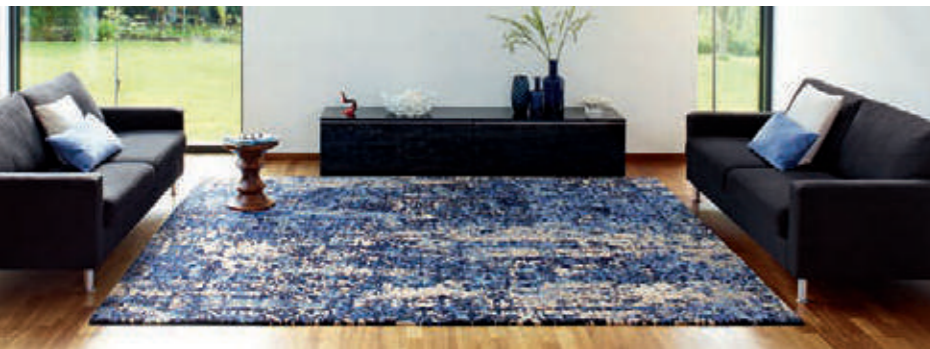

RUG

CHAPTER 04

風合いなめらかなウールを使用した
テクスチャー感たっぷりの無地調ラグ。

SUMINOE

itten オーダーラグ SHIZIMA
[2000×2500] ¥180,000[税別]

カットとループが織りなす立体感と、部分的に使用
したリネンが特長の天然素材100%のラグです。

SUMINOE

itten オーダーラグ AND-SEN
ベースカラー #2 Lベージュ・ポイントカラー #57 セイジ
[1400×2000] ¥67,200[税別]

SUMINOE

itten オーダーラグ SUI
#5 ブルー
[2300×3000]
¥179,400[税別]

orbitex

VINTAGE RUG
8108
[1700×2400] ¥148,000[税別]

本物のヴィンテージのものと一味違う
「味わい」のあるニューオールドデザイン。

立体感のあるテクスチャー、
贅沢な踏み心地が特徴のラグ。

SUMINOE

itten オーダーラグ
HITOKIWA
#2 ベージュ
[1600×2300 オーバル]
¥176,640[税別]

SUMINOE

itten オーダーラグ
SUI #3 グレーミックス
[1600×1600 サークル] ¥61,600[税別]
AND8 #5 チャコール
[1400×2000] ¥56,320[税別]

SUMINOE

itten オーダーラグ
AYANI
#4 グレー
[1400×2000]
¥78,400[税別]

JAB ウールとシルクの
ANSTOETZ デザインカーペット。

TILES
[2000×3000] ¥1,793,000[税別]

ヴィンテージのタイル貼りをモチーフにデザインされており、高低差のある
立体的なデザインの中に、シルクのパイルの光沢がより立体感を出します。
※写真掲載サイズにて、オーダーは10cm単位で指定できます。

150年以上の歴史を誇るベルギーの老舗工房で生産され、
上質なデザイン&カラーが特徴。

orbitex

MAD MEN ラグ
8419
[1700×2400]
¥168,000[税別]

ナイロン素材でへたりにくく、
ケバだちにくい丈夫なラグ。

SUMINOE

itten オーダーラグ

AND8
#45 Dブラウン
[1400×2000]
¥61,600[税別]

AND10
#59 バーガンディ
[2000×2500]
¥110,000[税別]

AND28
#43 アッシュグレー
[2000×2500]
¥110,000[税別]