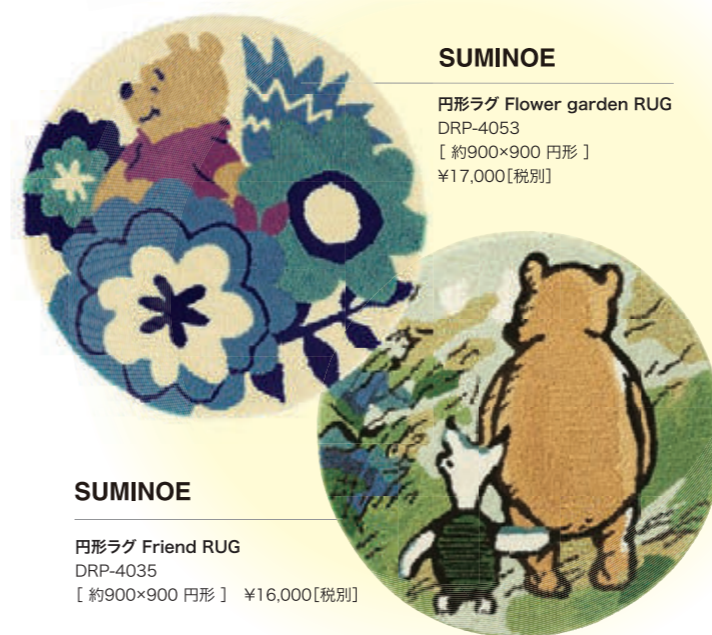

SUMINOE

円形ラグ Flower garden RUG
DRP-4053
[約900×900 円形]
¥17,000[税別]

SUMINOE

円形ラグ Friend RUG
DRP-4035
[約900×900 円形] ¥16,000[税別]